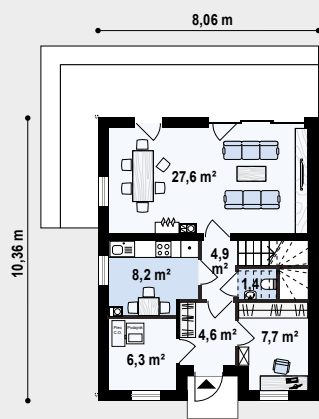

Z396

Powierzchnia użytkowa: 100 m²

Infolinia: +48 (22) 355 15 55
email: projekty@z500.pl
www.z500.pl

PRZEJDŹ NA Z500.PL