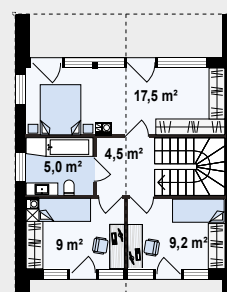

Z396

Powierzchnia użytkowa: 100 m²

Infolinia: +48 (22) 355 15 55
email: projekty@z500.pl
www.z500.pl

PRZEJDŹ NA Z500.PL