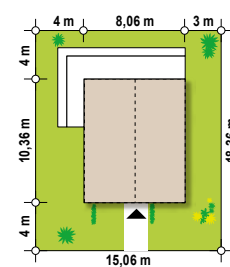

Z396

Powierzchnia użytkowa: 100 m²

Infolinia: +48 (22) 355 15 55
email: projekty@z500.pl
www.z500.pl

PRZEJDŹ NA Z500.PL