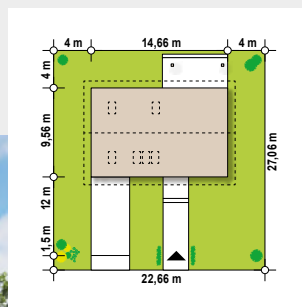

Z338

Powierzchnia użytkowa: 130 + 24 m²

Infolinia: +48 (22) 355 15 55
email: projekty@z500.pl
www.z500.pl

PRZEJDŹ NA **Z500.PL**