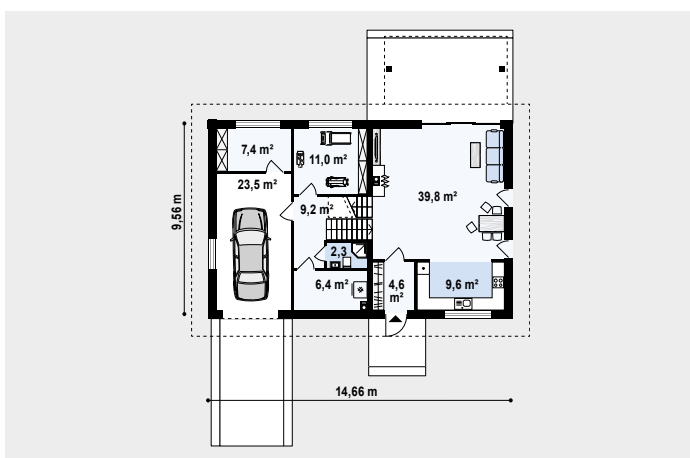

Z338

Powierzchnia użytkowa: 130 + 24 m²

Infolinia: +48 (22) 355 15 55
email: projekty@z500.pl
www.z500.pl

PRZEJDŹ NA **Z500.PL**