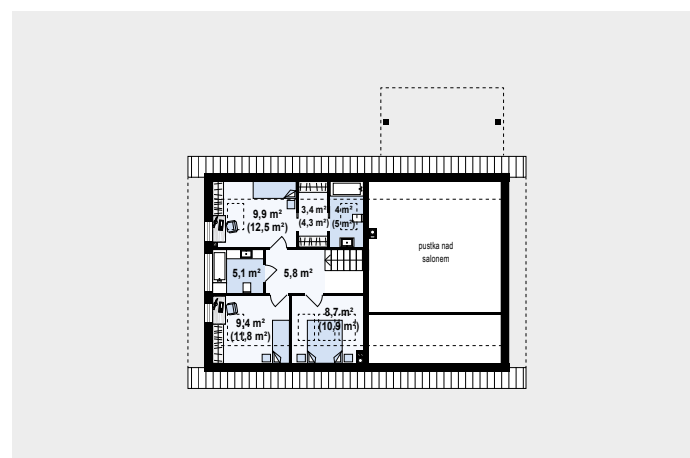

Z338

Powierzchnia użytkowa: 130 + 24 m²

Infolinia: +48 (22) 355 15 55
email: projekty@z500.pl
www.z500.pl

PRZEJDŹ NA **Z500.PL**