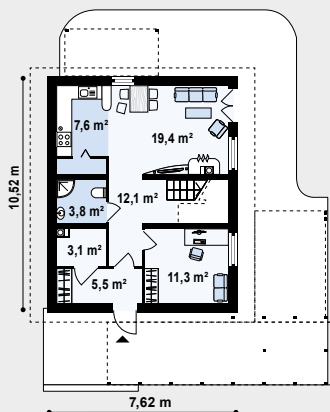

Z115

Powierzchnia użytkowa: 121 m²

Infolinia: +48 (22) 355 15 55
email: projekty@z500.pl
www.z500.pl

PRZEJDŹ NA **Z500.PL**