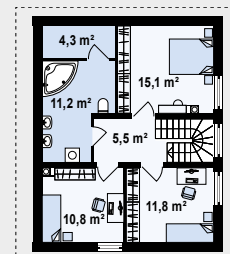

Z115

Powierzchnia użytkowa: 121 m²

Infolinia: +48 (22) 355 15 55
email: projekty@z500.pl
www.z500.pl

PRZEJDŹ NA **Z500.PL**