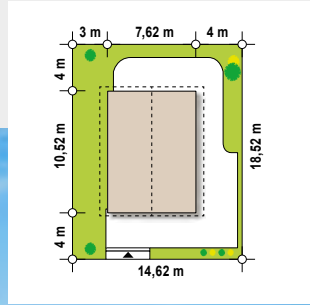

Z115

Powierzchnia użytkowa: 121 m²

Infolinia: +48 (22) 355 15 55
email: projekty@z500.pl
www.z500.pl

PRZEJDŹ NA **Z500.PL**